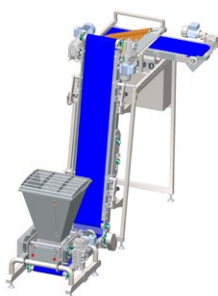

ХЛЕБЦЫ

СУХАРИКИ

ОБОРУДОВАНИЕ ДЛЯ ФАСТФУДА

КЕБАБ

ШАШЛЫК

КРОМЕ ТОГО, ПРЕДСТАВЛЯЕМ ВАШЕМУ ВНИМАНИЮ ДОПОЛНИТЕЛЬНОЕ ОБОРУДОВАНИЕ, ПРОИЗВОДИМОЕ НАШЕЙ КОМПАНИЕЙ

ПРОСЕИВАТЕЛЬ МУКИ
С ВЕРТИКАЛЬНЫМ ШНЕКОМ

ПРОСЕИВАТЕЛЬ МУКИ
С ГИБКИМ ШНЕКОМ

ТЕСТОМЕСИЛЬНАЯ
МАШИНА ГОРИЗОНТАЛЬНАЯ
200-300 Л

ТЕСТОМЕСИЛЬНАЯ
МАШИНА ГОРИЗОНТАЛЬНАЯ
500 Л

СИСТЕМА КОНВЕЙЕРОВ
ЗАГРУЗКИ ТЕСТА С БУНКЕРОМ
ДОЗАТОРОМ С ПОВОРОТОМ
ТРАССЫ ПОД 90°

СИСТЕМА КОНВЕЙЕРОВ
ЗАГРУЗКИ ТЕСТА С БУНКЕРОМ
ДОЗАТОРОМ С ПРЯМОЙ
ТРАССОЙ