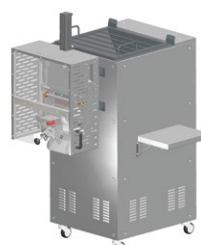

КРОМЕ ТОГО, ПРЕДСТАВЛЯЕМ ВАШЕМУ ВНИМАНИЮ ДОПОЛНИТЕЛЬНОЕ ОБОРУДОВАНИЕ, ПРОИЗВОДИМОЕ НАШЕЙ КОМПАНИЕЙ