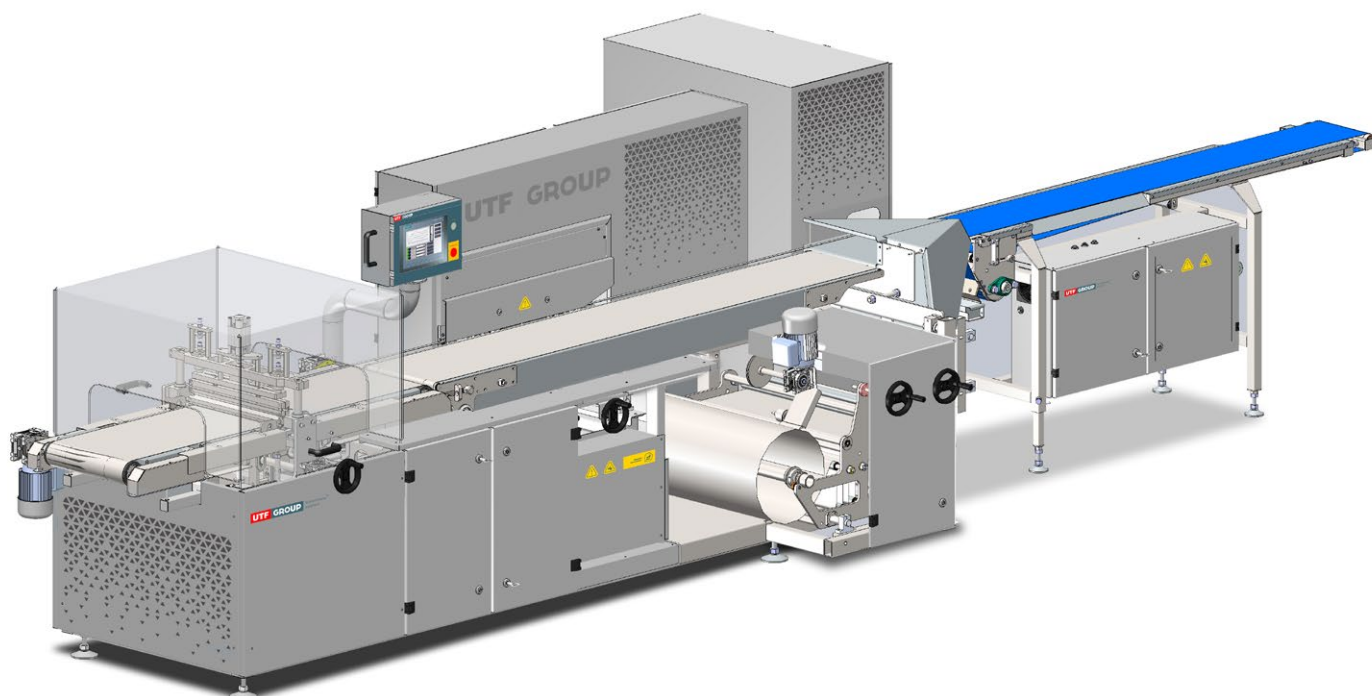

**ГОРИЗОНТАЛЬНАЯ УПАКОВОЧНАЯ МАШИНА FLOWPACK
ПРОИЗВОДИТЕЛЬНОСТЬЮ 30-40 УП/М
С УПАКОВКОЙ В ТРЕХШОВНЫЙ ПАКЕТ С ZIP LOCK**

ЭТО НЕПОЛНЫЙ ПЕРЕЧЕНЬ ОБОРУДОВАНИЯ, КОТОРОЕ МЫ МОЖЕМ ПРЕДЛОЖИТЬ

За более чем 25 лет работы на рынке производства пищевого оборудования компания UTF GROUP стала одним из лидеров и получила множество престижных как отечественных, так и международных премий и наград за технологию и качество.