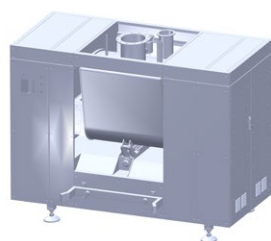

ТЕСТОМЕСИЛЬНАЯ
МАШИНА ГОРИЗОНТАЛЬНАЯ
200-300 Л

ТЕСТОМЕСИЛЬНАЯ
МАШИНА ГОРИЗОНТАЛЬНАЯ
500 Л

СИСТЕМА КОНВЕЙЕРОВ
ЗАГРУЗКИ ТЕСТА С БУНКЕРОМ
ДОЗАТОРОМ С ПОВОРОТОМ
ТРАССЫ ПОД 90°

СИСТЕМА КОНВЕЙЕРОВ
ЗАГРУЗКИ ТЕСТА С БУНКЕРОМ
ДОЗАТОРОМ С ПРЯМОЙ
ТРАССОЙ